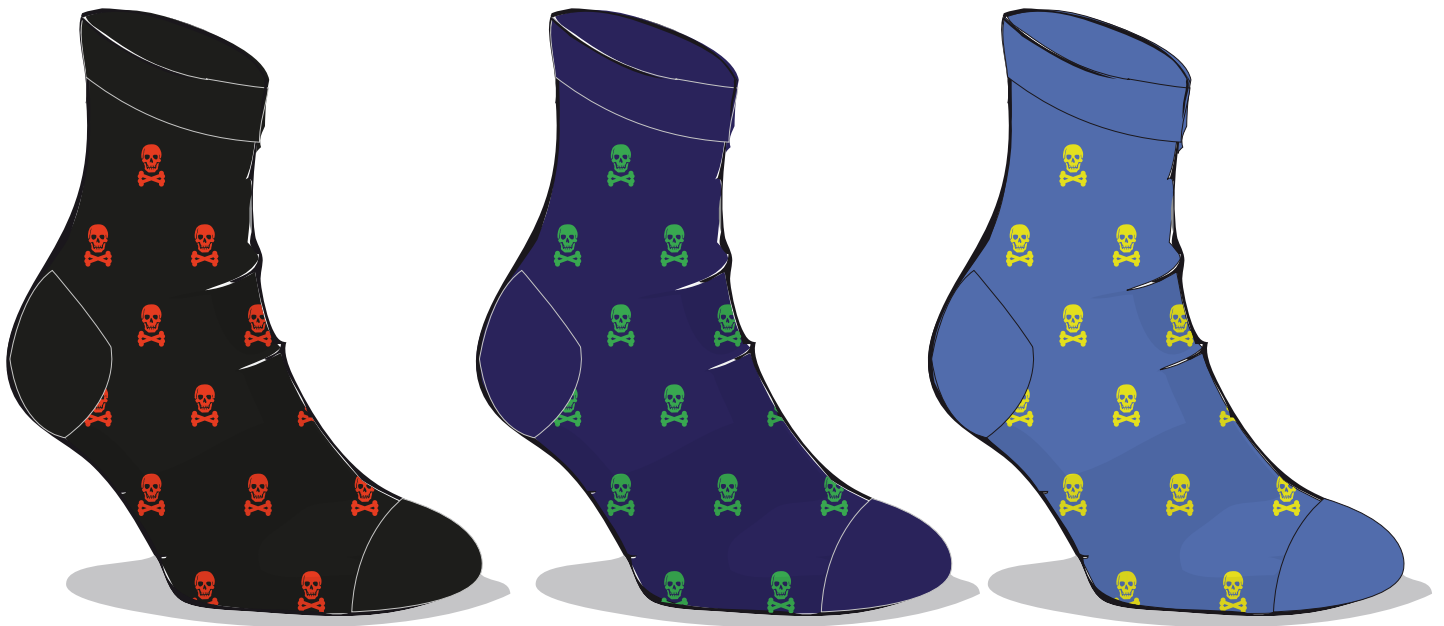

Mask-Calzino®

Modello	UNISEX001
Descrizione	calza MODA UNISEX
Composizione	92% cotone - 5% poliammide - 3% elasthan
Taglia	35/40 - 41/46

Mask-Calzino®

Modello

UNISEX002

Descrizione

calza MODA UNISEX

Composizione

92% cotone - 5% poliammide - 3% elasthan

Taglia

35/40 - 41/46

Mask-Calzino®

Modello

UNISEX003

Descrizione

calza MODA UNISEX

Composizione

92% cotone - 5% poliammide - 3% elasthan

Taglia

35/40 - 41/46