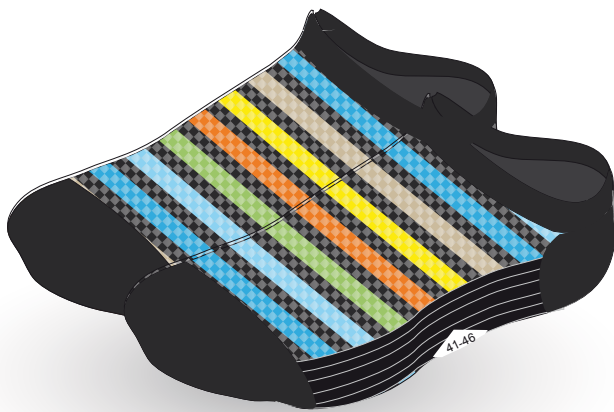

FIBRE D.O.C.G.

TRASPIRA

FIBRED.O.C.G.

misure:
35/40 41/46

BAULETTO001 (48 paia)

18 PAIA
BIANCO

6 PAIA
GRIGIO

18 PAIA
NERO

6 PAIA
BLU

TRASPIRA

FIBRED.O.C.G.

misure:
35/40 41/46

BAULETTO002 (48 paia)

12 PAIA

TRASPIRA