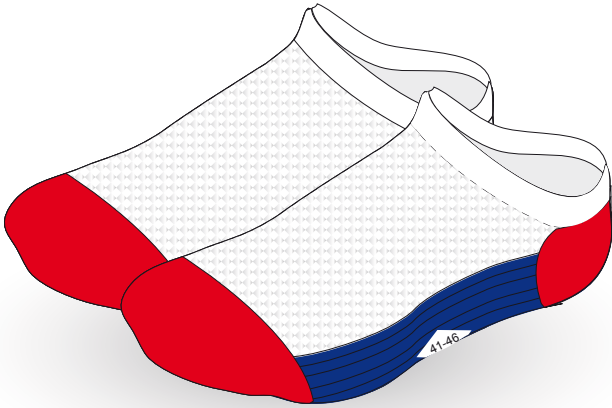

FIBRE D.O.C.G.

TRASPIRA

FIBRED.O.C.G.

misure:
35/40 41/46

BAULETTO001 (48 paia)

18 PAIA
BIANCO

6 PAIA
GRIGIO

18 PAIA
NERO

6 PAIA
BLU

TRASPIRA

FIBRED.O.C.G.

misure:
35/40 41/46

BAULETTO002 (48 paia)

12 PAIA

TRASPIRA