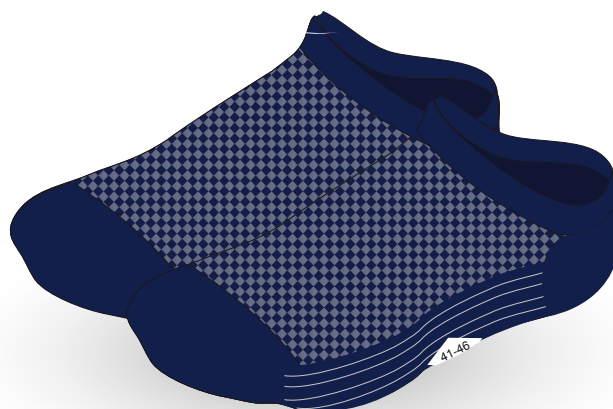

FIBRE D.O.C.G.

TRASPIRA

FIBRED.O.C.G.

misure:
35/40 41/46

BAULETTO001 (48 paia)

18 PAIA
BIANCO

6 PAIA
GRIGIO

18 PAIA
NERO

6 PAIA
BLU

TRASPIRA

FIBRED.O.C.G.

misure:
35/40 41/46

BAULETTO002 (48 paia)

12 PAIA

TRASPIRA