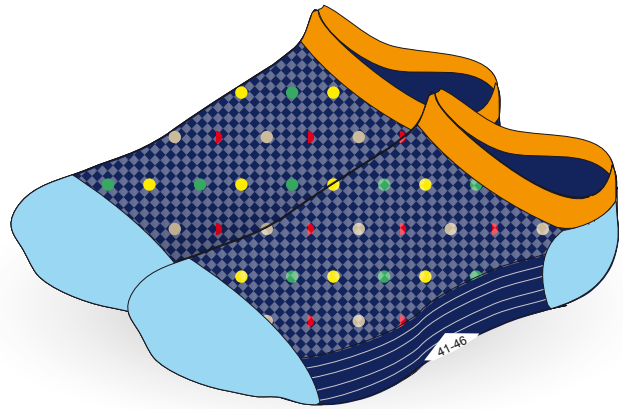

FIBRE D.O.C.G.

TRASPIRA

FIBRED.O.C.G.

misure:
35/40 41/46

BAULETTO001 (48 paia)

18 PAIA
BIANCO

6 PAIA
GRIGIO

18 PAIA
NERO

6 PAIA
BLU

TRASPIRA

FIBRED.O.C.G.

misure:
35/40 41/46

BAULETTO002 (48 paia)

12 PAIA

TRASPIRA