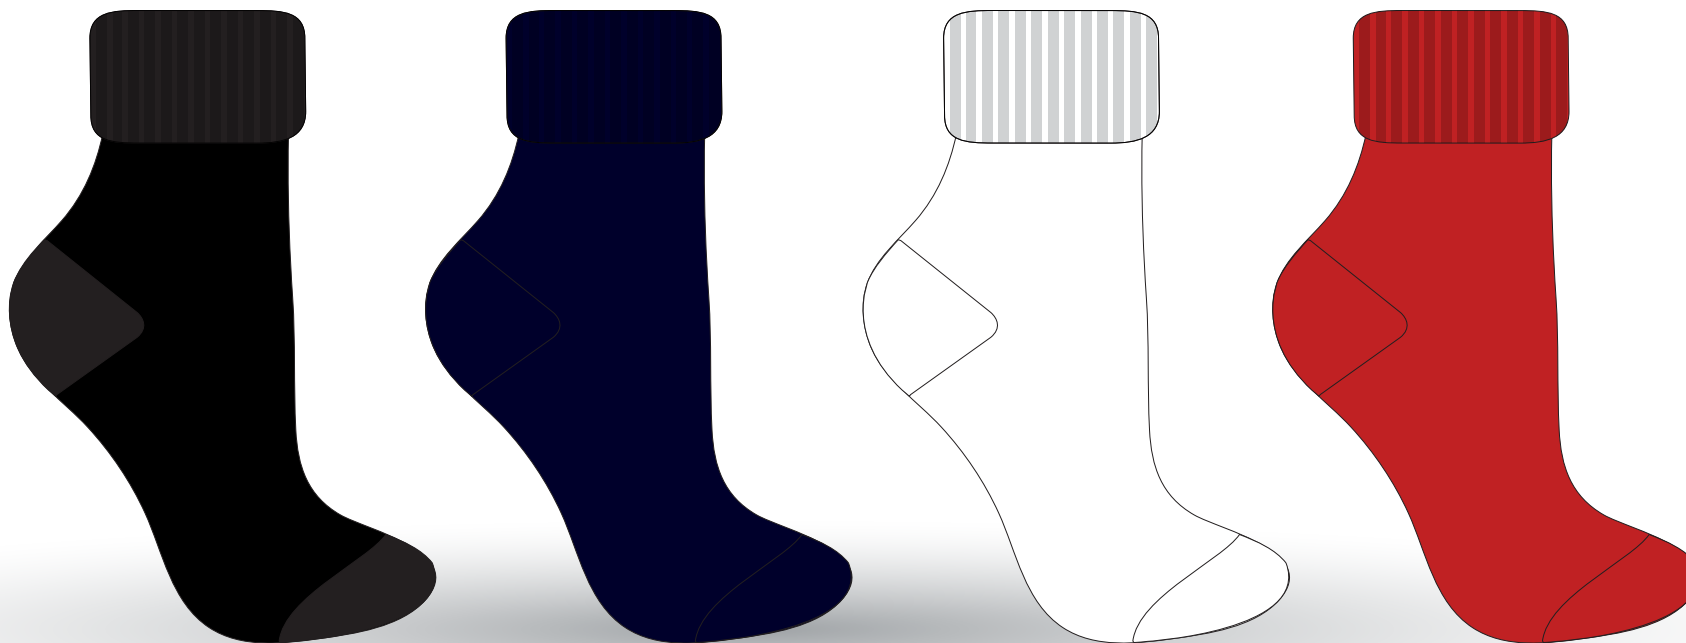

RSPS

misure: TAGLIA UNICA 80% DRALON ACRILICO 18% POLIAMMIDE 2%LASTEX

FIBRED.O.C.G.

TUBETTO SOFT assortiti nero/blu/bianco

TSN
TSBL
TSB
TSR

misure: TAGLIA UNICA 80% DRALON ACRILICO 18% POLIAMMIDE 2%LASTEX

FIBRED.O.C.G.

RISVOLTINA SOFT assortiti nero/blu/bianco

RSN
RSBL
RSB
RSR

misure: TAGLIA UNICA 80% DRALON ACRILICO 18% POLIAMMIDE 2%LASTEX

FIBRED.O.C.G.

SOFT CORTO UOMO assortiti francesi - nero/blu

SCUFR

SCUN

SCUBL