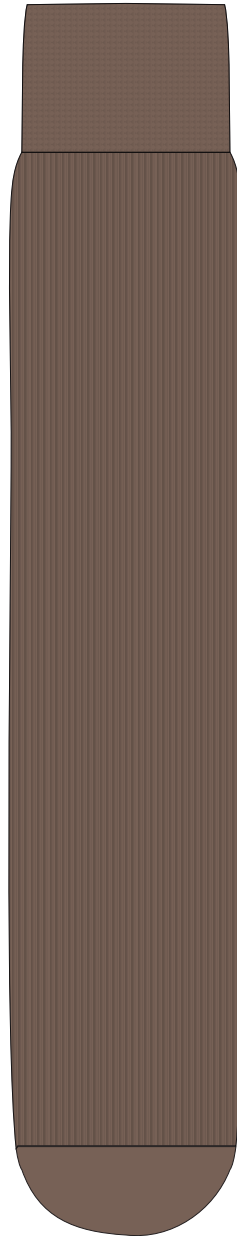

LINEA

SOFT

FIBRED.O.C.G.

TUBETTO SOFT assortiti fluo

TSFLUO

misure: TAGLIA UNICA 80% DRALON ACRILICO 18% POLIAMMIDE 2%LASTEX

FIBRE D.O.C.G.

RISVOLTINA SOFT assortiti fluo

RSFR

misure: TAGLIA UNICA 80% DRALON ACRILICO 18% POLIAMMIDE 2%LASTEX

FIBRED.O.C.G.

TUBETTO SOFT assortiti moda

TSMO

misure: TAGLIA UNICA 80% DRALON ACRILICO 18% POLIAMMIDE 2%LASTEX

FIBRED.O.C.G.

RISVOLTINA SOFT assortiti moda

RSM D

misure: TAGLIA UNICA 80% DRALON ACRILICO 18% POLIAMMIDE 2%LASTEX

FIBRED.O.C.G.

TUBETTO SOFT assortiti mori

TSMR

misura: TAGLIA UNICA 80% DRALON ACRILICO 18% POLIAMMIDE 2%LASTEX

FIBRED.O.C.G.

RISVOLTINA SOFT assortiti mori

RSMR

misure: TAGLIA UNICA 80% DRALON ACRILICO 18% POLIAMMIDE 2%LASTEX

FIBRED.O.C.G.

TUBETTO SOFT assortiti grigi

TSGR

misure: TAGLIA UNICA 80% DRALON ACRILICO 18% POLIAMMIDE 2%LASTEX

FIBRED.O.C.G.

RISVOLTINA SOFT assortiti grigi