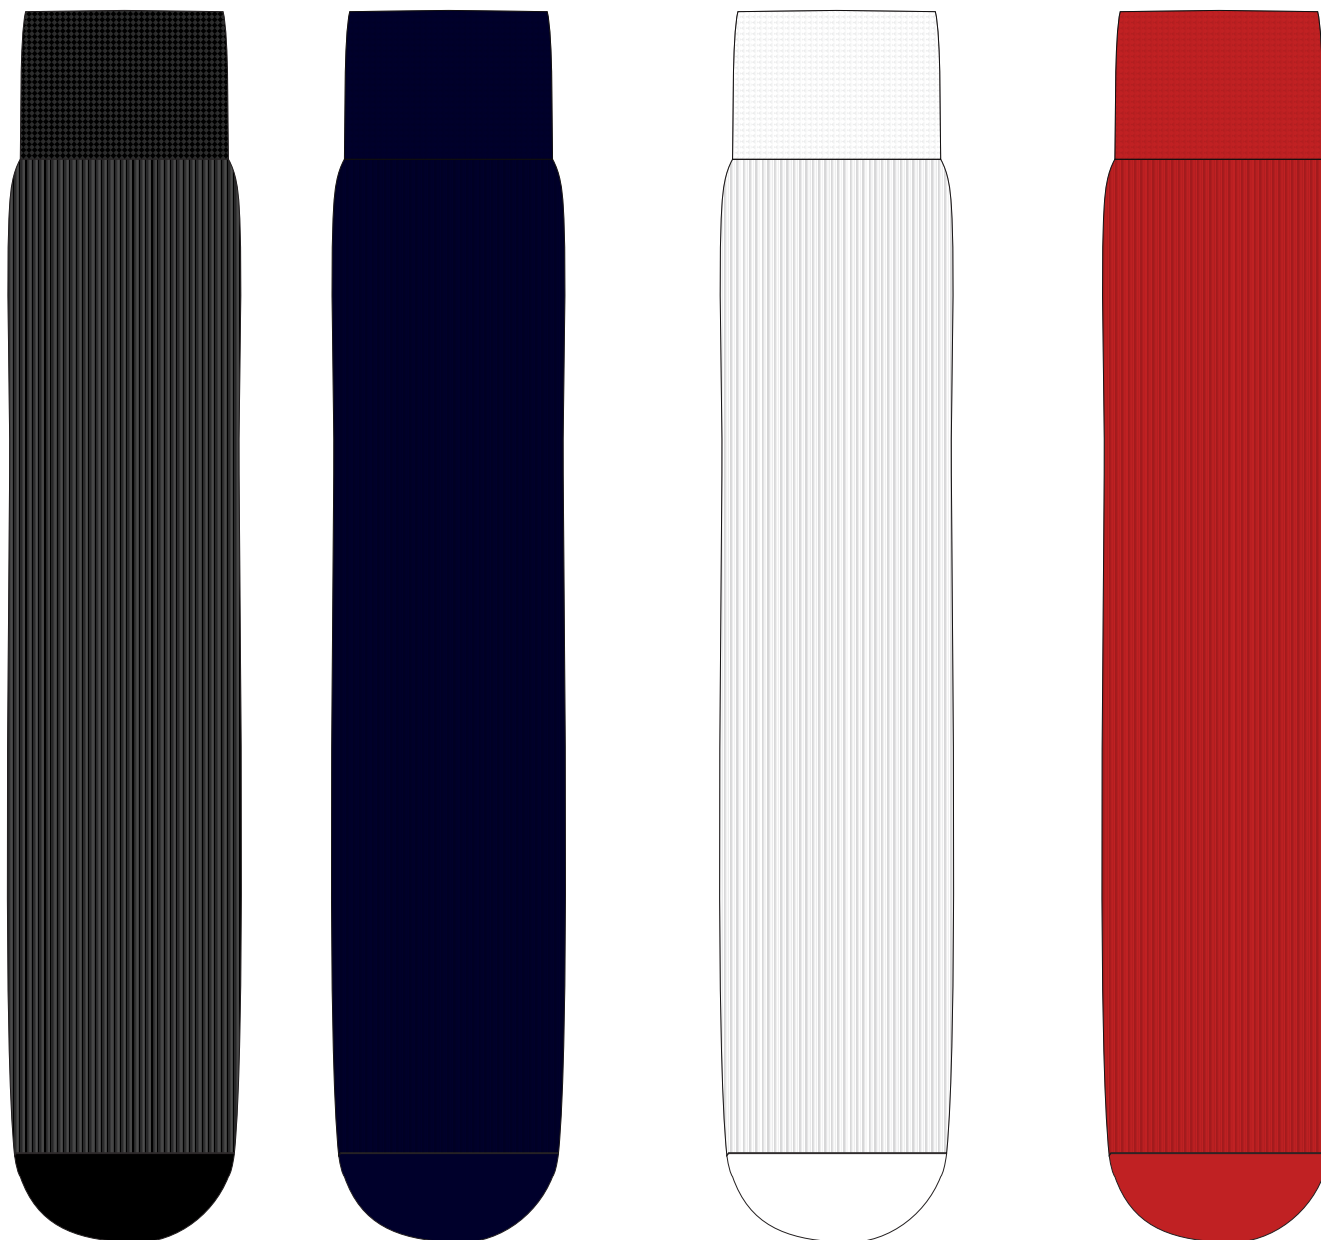

RSPS

misure: TAGLIA UNICA 80% DRALON ACRILICO 18% POLIAMMIDE 2%LASTEX

FIBRED.O.C.G.

TUBETTO SOFT assortiti nero/blu/bianco

TSN
TSBL
TSB
TSR

misure: TAGLIA UNICA 80% DRALON ACRILICO 18% POLIAMMIDE 2%LASTEX

FIBRED.O.C.G.

RISVOLTINA SOFT assortiti nero/blu/bianco

RSN
RSBL
RSB
RSR

misure: TAGLIA UNICA 80% DRALON ACRILICO 18% POLIAMMIDE 2%LASTEX

FIBRED.O.C.G.

SOFT CORTO UOMO assortiti francesi - nero/blu

SCUFR

SCUN

SCUBL