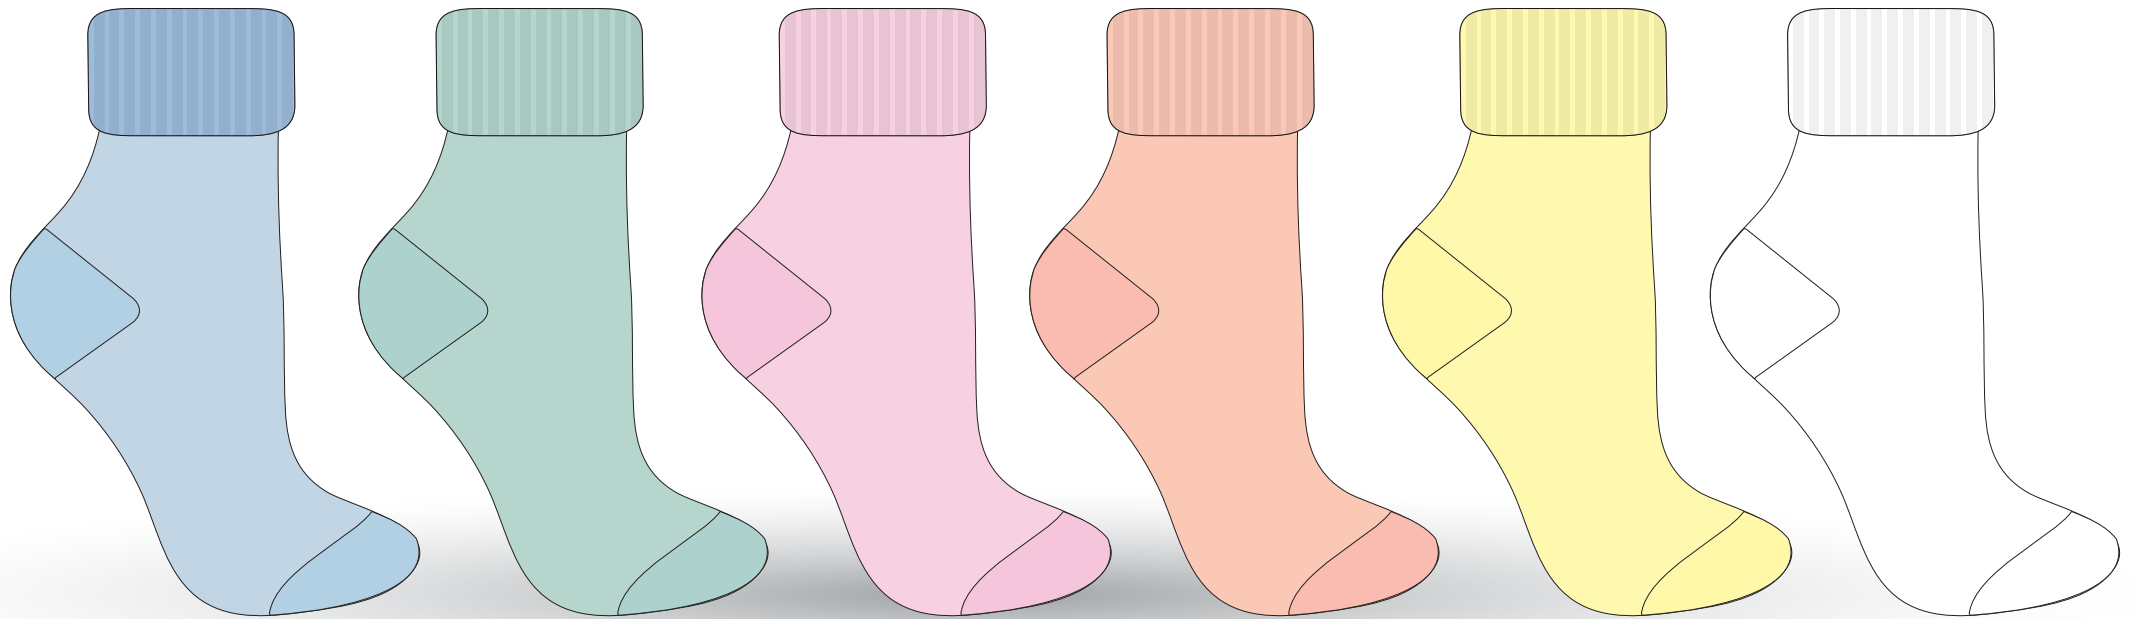

RSMR

misure: TAGLIA UNICA 80% DRALON ACRILICO 18% POLIAMMIDE 2%LASTEX

FIBRED.O.C.G.

TUBETTO SOFT assortiti grigi

TSGR

misure: TAGLIA UNICA 80% DRALON ACRILICO 18% POLIAMMIDE 2%LASTEX

FIBRED.O.C.G.

RISVOLTINA SOFT assortiti grigi

RSGR

misure: TAGLIA UNICA 80% DRALON ACRILICO 18% POLIAMMIDE 2%LASTEX

FIBRED.O.C.G.

TUBETTO SOFT assortiti pastelli

TSPS

misure: TAGLIA UNICA 80% DRALON ACRILICO 18% POLIAMMIDE 2%LASTEX

FIBRED.O.C.G.

RISVOLTINA SOFT assortiti pastelli

RSPS

misure: TAGLIA UNICA 80% DRALON ACRILICO 18% POLIAMMIDE 2%LASTEX

FIBRED.O.C.G.

TUBETTO SOFT assortiti nero/blu/bianco

TSN
TSBL
TSB
TSR

misure: TAGLIA UNICA 80% DRALON ACRILICO 18% POLIAMMIDE 2%LASTEX

FIBRED.O.C.G.

RISVOLTINA SOFT assortiti nero/blu/bianco

RSN
RSBL
RSB
RSR

misure: TAGLIA UNICA 80% DRALON ACRILICO 18% POLIAMMIDE 2%LASTEX

FIBRED.O.C.G.

SOFT CORTO UOMO assortiti francesi - nero/blu

SCUFR

SCUN

SCUBL