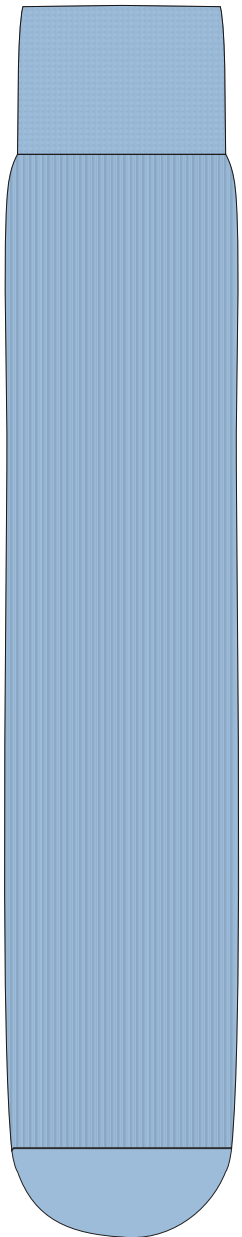

LINEA

SOFT

FIBRED.O.C.G.

TUBETTO SOFT assortiti fluo

TSFLUO

misure: TAGLIA UNICA 80% DRALON ACRILICO 18% POLIAMMIDE 2%LASTEX

FIBRE D.O.C.G.

RISVOLTINA SOFT assortiti fluo

RSM D

misure: TAGLIA UNICA 80% DRALON ACRILICO 18% POLIAMMIDE 2%LASTEX

FIBRED.O.C.G.

TUBETTO SOFT assortiti mori

TSMR

misura: TAGLIA UNICA 80% DRALON ACRILICO 18% POLIAMMIDE 2%LASTEX

FIBRED.O.C.G.

RISVOLTINA SOFT assortiti mori

RSMR

misure: TAGLIA UNICA 80% DRALON ACRILICO 18% POLIAMMIDE 2%LASTEX

FIBRED.O.C.G.

TUBETTO SOFT assortiti grigi

TSGR

misure: TAGLIA UNICA 80% DRALON ACRILICO 18% POLIAMMIDE 2%LASTEX

FIBRED.O.C.G.

RISVOLTINA SOFT assortiti grigi

RSGR

misure: TAGLIA UNICA 80% DRALON ACRILICO 18% POLIAMMIDE 2%LASTEX

FIBRED.O.C.G.

TUBETTO SOFT assortiti pastelli

TSPS

misure: TAGLIA UNICA 80% DRALON ACRILICO 18% POLIAMMIDE 2%LASTEX

FIBRED.O.C.G.

RISVOLTINA SOFT assortiti pastelli