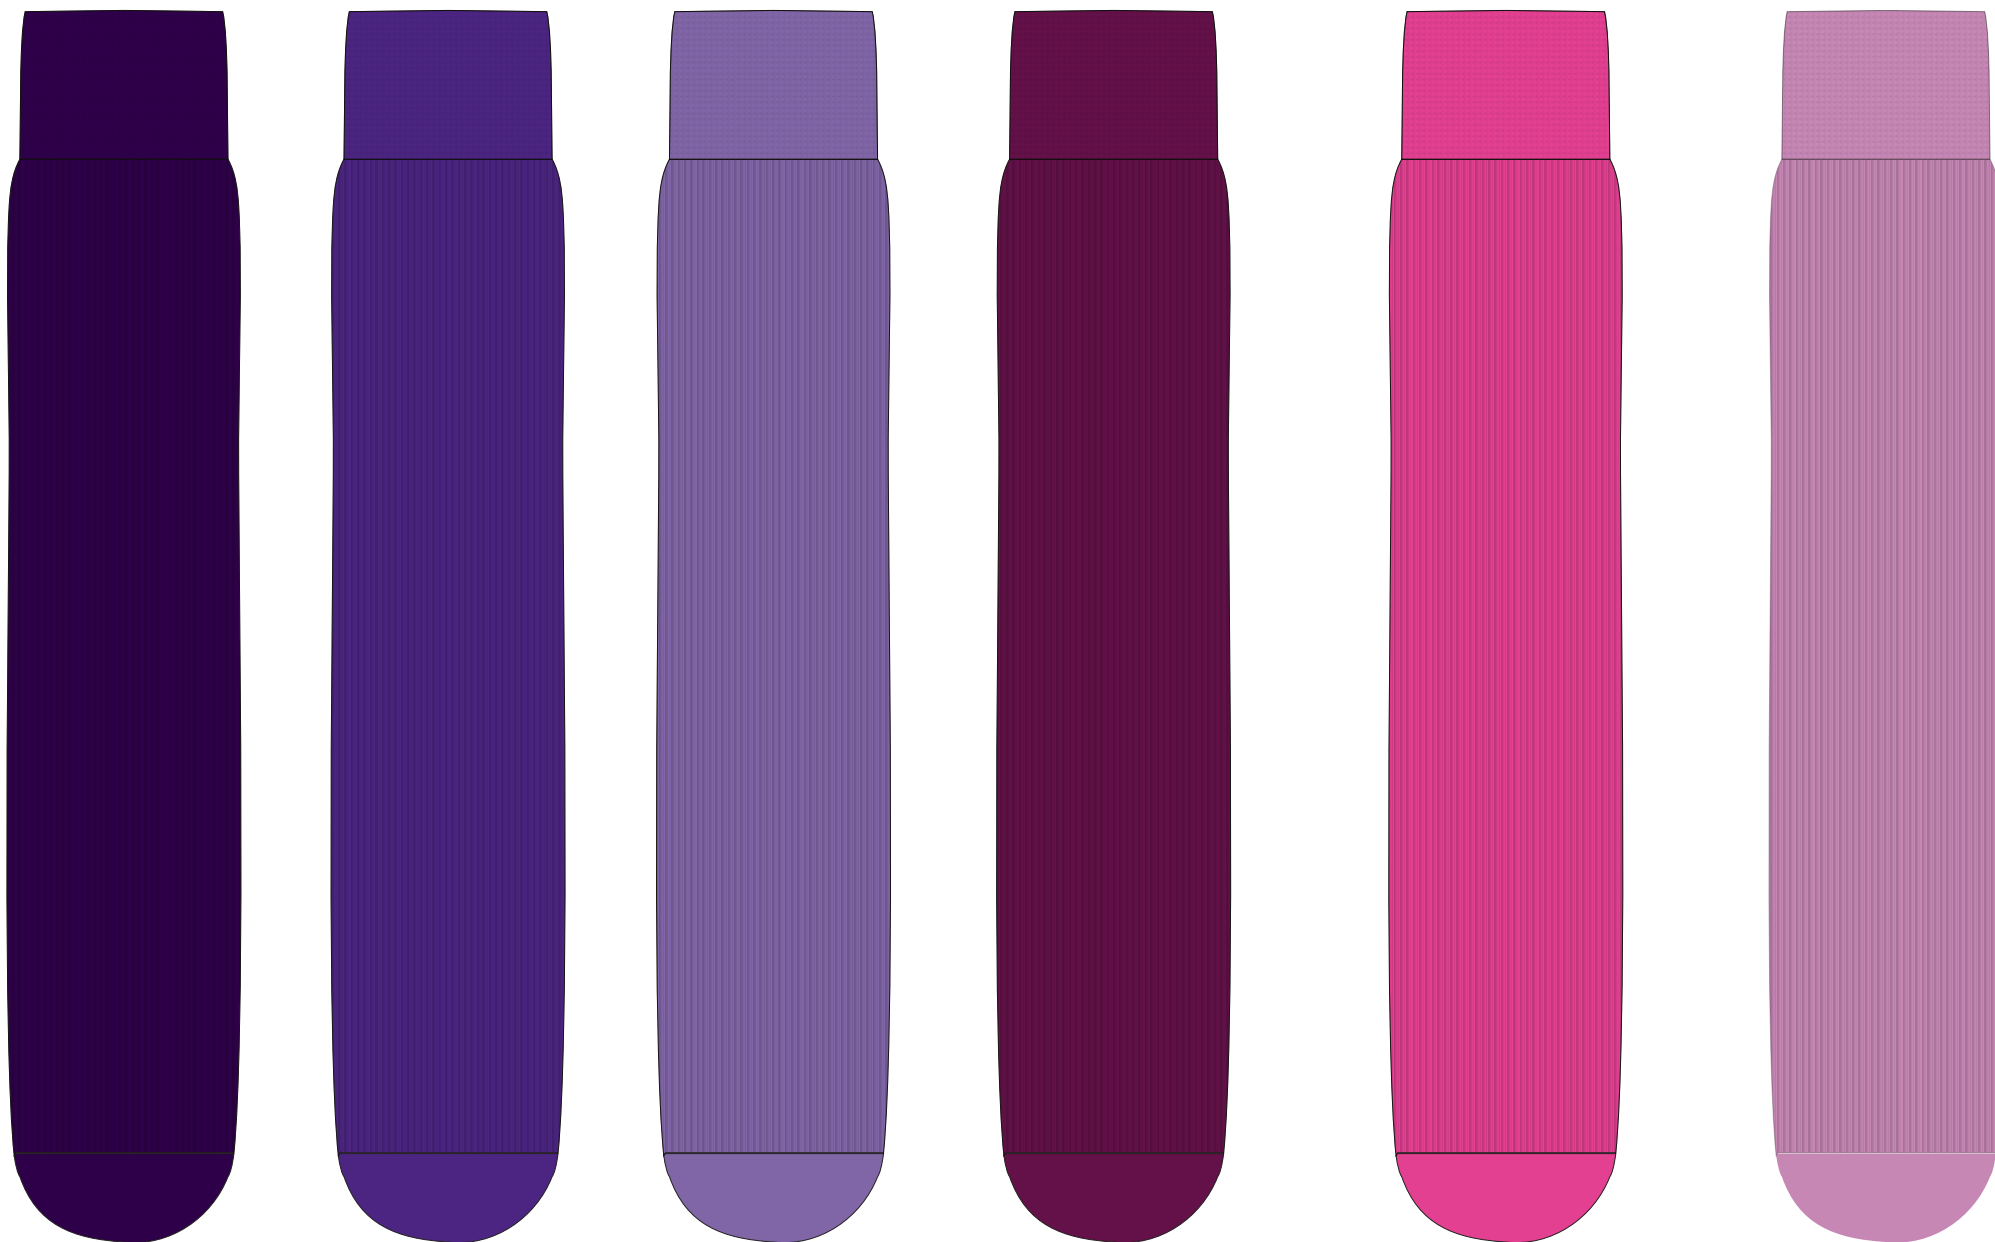

LINEA

SOFT

FIBRED.O.C.G.

TUBETTO SOFT assortiti fluo

TSFLUO

misure: TAGLIA UNICA 80% DRALON ACRILICO 18% POLIAMMIDE 2%LASTEX

FIBRE D.O.C.G.

RISVOLTINA SOFT assortiti fluo

RSFR

misure: TAGLIA UNICA 80% DRALON ACRILICO 18% POLIAMMIDE 2%LASTEX

FIBRED.O.C.G.

TUBETTO SOFT assortiti moda

TSMO

misure: TAGLIA UNICA 80% DRALON ACRILICO 18% POLIAMMIDE 2%LASTEX

FIBRED.O.C.G.

RISVOLTINA SOFT assortiti moda

RSM D

misure: TAGLIA UNICA 80% DRALON ACRILICO 18% POLIAMMIDE 2%LASTEX

FIBRED.O.C.G.

TUBETTO SOFT assortiti mori

TSMR

misura: TAGLIA UNICA 80% DRALON ACRILICO 18% POLIAMMIDE 2%LASTEX

FIBRED.O.C.G.

RISVOLTINA SOFT assortiti mori

RSMR

misure: TAGLIA UNICA 80% DRALON ACRILICO 18% POLIAMMIDE 2%LASTEX

FIBRED.O.C.G.

TUBETTO SOFT assortiti grigi

TSGR

misure: TAGLIA UNICA 80% DRALON ACRILICO 18% POLIAMMIDE 2%LASTEX

FIBRED.O.C.G.

RISVOLTINA SOFT assortiti grigi