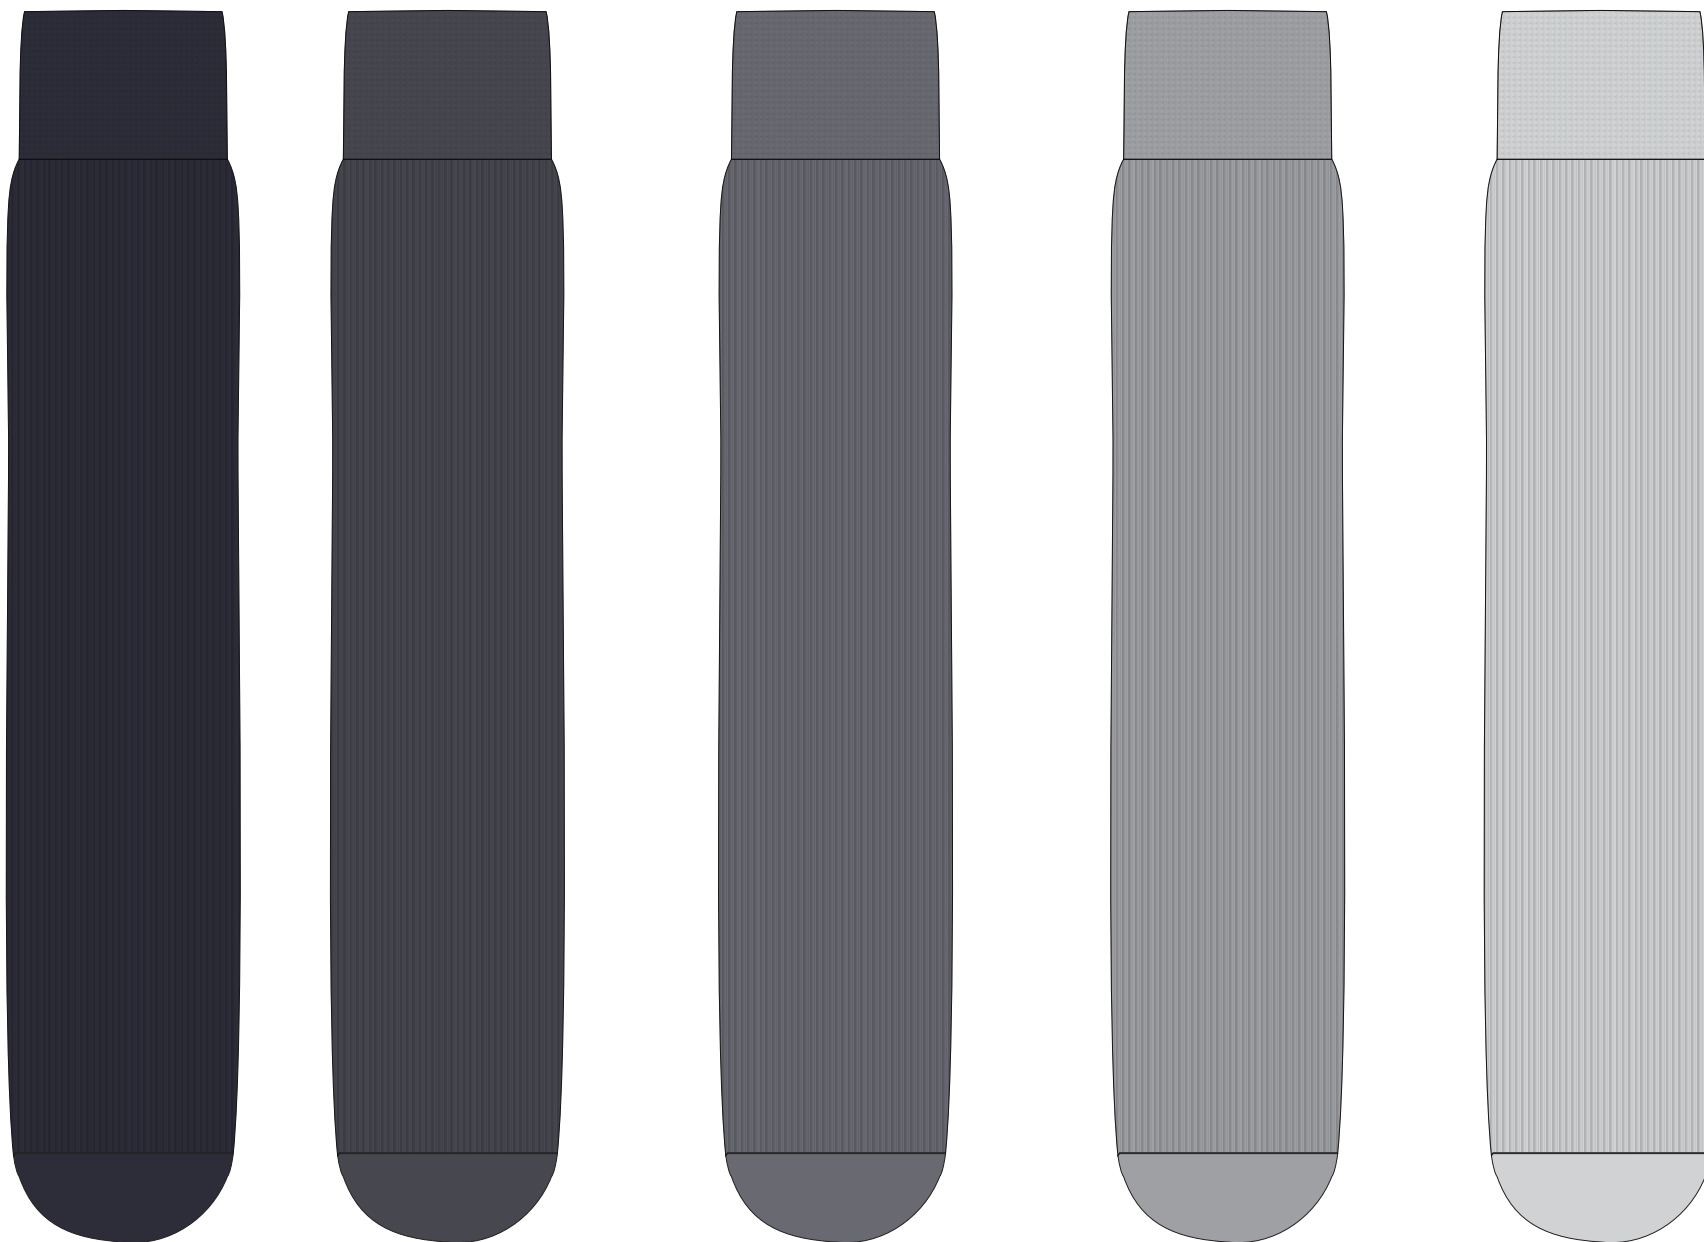

RSMR

misure: TAGLIA UNICA 80% DRALON ACRILICO 18% POLIAMMIDE 2%LASTEX

FIBRED.O.C.G.

TUBETTO SOFT assortiti grigi

TSGR

misure: TAGLIA UNICA 80% DRALON ACRILICO 18% POLIAMMIDE 2%LASTEX

FIBRED.O.C.G.

RISVOLTINA SOFT assortiti grigi