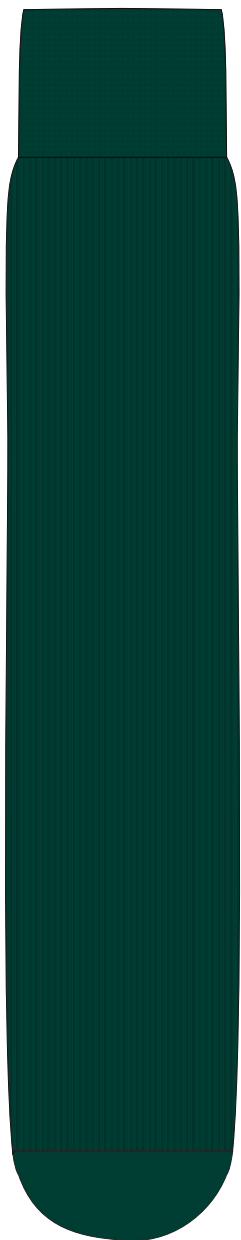

LINEA

SOFT

FIBRED.O.C.G.

TUBETTO SOFT assortiti fluo

TSFLUO

misure: TAGLIA UNICA 80% DRALON ACRILICO 18% POLIAMMIDE 2%LASTEX

FIBRE D.O.C.G.

RISVOLTINA SOFT assortiti fluo

RNFLUO

misure: TAGLIA UNICA 80% DRALON ACRILICO 18% POLIAMMIDE 2%LASTEX

FIBRED.O.C.G.

TUBETTO SOFT assortiti francesi

TSFR

misure: TAGLIA UNICA 80% DRALON ACRILICO 18% POLIAMMIDE 2%LASTEX

FIBRE D.O.C.G.

RISVOLTINA SOFT assortiti francesi

RSFR

misure: TAGLIA UNICA 80% DRALON ACRILICO 18% POLIAMMIDE 2%LASTEX

FIBRED.O.C.G.

TUBETTO SOFT assortiti moda

TSMO

misure: TAGLIA UNICA 80% DRALON ACRILICO 18% POLIAMMIDE 2%LASTEX

FIBRED.O.C.G.

RISVOLTINA SOFT assortiti moda

RSM D

misure: TAGLIA UNICA 80% DRALON ACRILICO 18% POLIAMMIDE 2%LASTEX

FIBRED.O.C.G.

TUBETTO SOFT assortiti mori

TSMR

misura: TAGLIA UNICA 80% DRALON ACRILICO 18% POLIAMMIDE 2%LASTEX

FIBRED.O.C.G.

RISVOLTINA SOFT assortiti mori