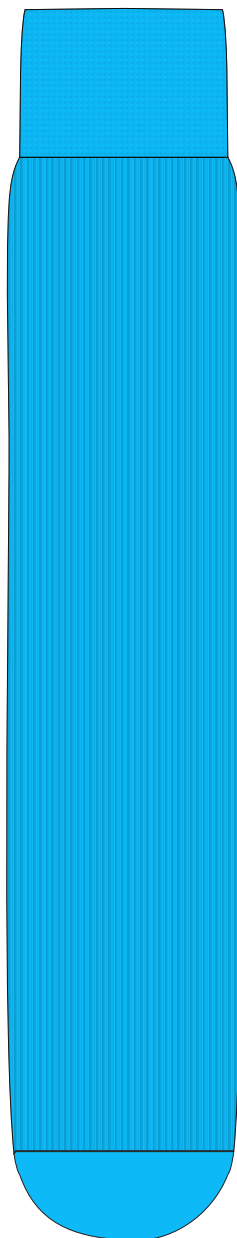

LINEA

SOFT

FIBRED.O.C.G.

TUBETTO SOFT assortiti fluo

TSFLUO

misure: TAGLIA UNICA 80% DRALON ACRILICO 18% POLIAMMIDE 2%LASTEX

FIBRE D.O.C.G.

RISVOLTINA SOFT assortiti fluo

RNFLUO

misure: TAGLIA UNICA 80% DRALON ACRILICO 18% POLIAMMIDE 2%LASTEX

FIBRED.O.C.G.

TUBETTO SOFT assortiti francesi

TSFR

misure: TAGLIA UNICA 80% DRALON ACRILICO 18% POLIAMMIDE 2%LASTEX

FIBRE D.O.C.G.

RISVOLTINA SOFT assortiti francesi

RSFR

misure: TAGLIA UNICA 80% DRALON ACRILICO 18% POLIAMMIDE 2%LASTEX

FIBRED.O.C.G.

TUBETTO SOFT assortiti moda

TSMO

misure: TAGLIA UNICA 80% DRALON ACRILICO 18% POLIAMMIDE 2%LASTEX

FIBRED.O.C.G.

RISVOLTINA SOFT assortiti moda

RSM D

misure: TAGLIA UNICA 80% DRALON ACRILICO 18% POLIAMMIDE 2%LASTEX

FIBRED.O.C.G.

TUBETTO SOFT assortiti mori

TSMR

misura: TAGLIA UNICA 80% DRALON ACRILICO 18% POLIAMMIDE 2%LASTEX

FIBRED.O.C.G.

RISVOLTINA SOFT assortiti mori