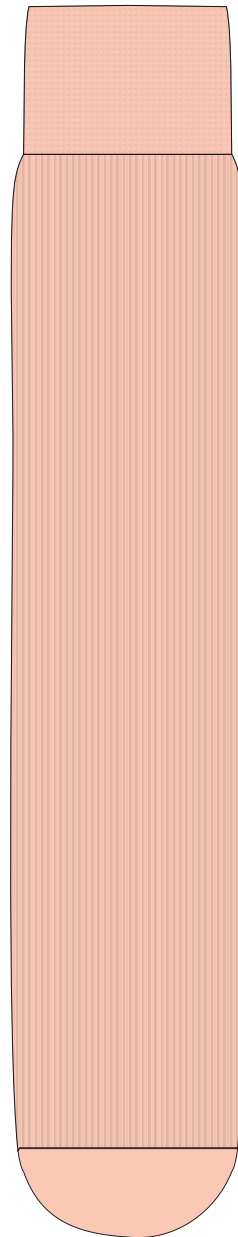

RSM D

misure: TAGLIA UNICA 80% DRALON ACRILICO 18% POLIAMMIDE 2%LASTEX

FIBRED.O.C.G.

TUBETTO SOFT assortiti mori

TSMR

misura: TAGLIA UNICA 80% DRALON ACRILICO 18% POLIAMMIDE 2%LASTEX

FIBRED.O.C.G.

RISVOLTINA SOFT assortiti mori

RSMR

misure: TAGLIA UNICA 80% DRALON ACRILICO 18% POLIAMMIDE 2%LASTEX

FIBRED.O.C.G.

TUBETTO SOFT assortiti grigi

TSGR

misure: TAGLIA UNICA 80% DRALON ACRILICO 18% POLIAMMIDE 2%LASTEX

FIBRED.O.C.G.

RISVOLTINA SOFT assortiti grigi

RSGR

misure: TAGLIA UNICA 80% DRALON ACRILICO 18% POLIAMMIDE 2%LASTEX

FIBRED.O.C.G.

TUBETTO SOFT assortiti pastelli

TSPS

misure: TAGLIA UNICA 80% DRALON ACRILICO 18% POLIAMMIDE 2%LASTEX

FIBRED.O.C.G.

RISVOLTINA SOFT assortiti pastelli

RSPS

misure: TAGLIA UNICA 80% DRALON ACRILICO 18% POLIAMMIDE 2%LASTEX

FIBRED.O.C.G.

TUBETTO SOFT assortiti nero/blu/bianco

TSN
TSBL
TSB
TSR

misure: TAGLIA UNICA 80% DRALON ACRILICO 18% POLIAMMIDE 2%LASTEX

FIBRED.O.C.G.