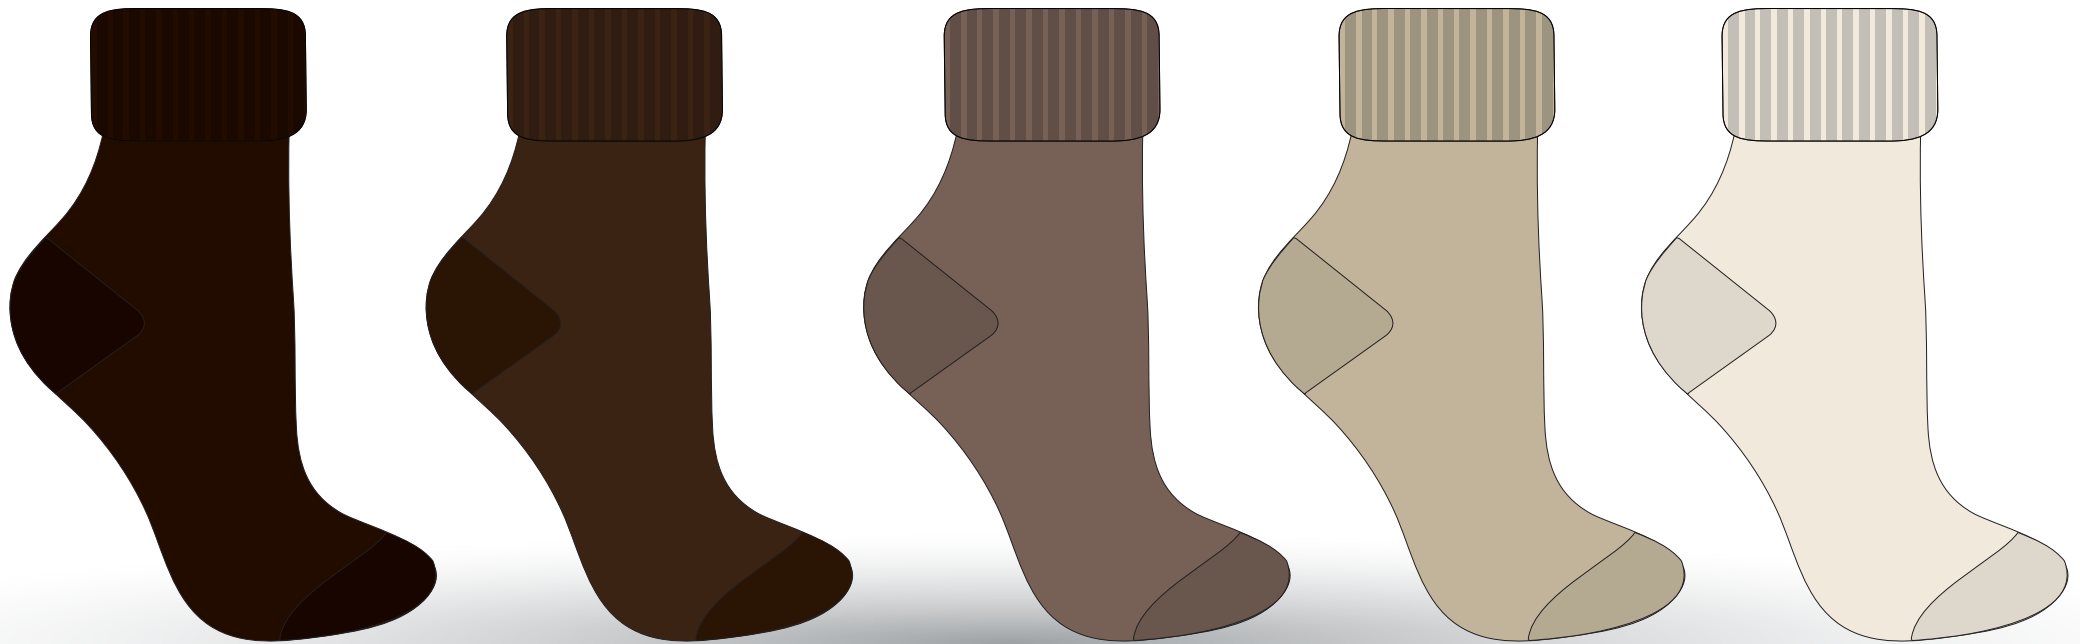

RSFR

misure: TAGLIA UNICA 80% DRALON ACRILICO 18% POLIAMMIDE 2%LASTEX

FIBRED.O.C.G.

TUBETTO SOFT assortiti moda

TSMO

misure: TAGLIA UNICA 80% DRALON ACRILICO 18% POLIAMMIDE 2%LASTEX

FIBRED.O.C.G.

RISVOLTINA SOFT assortiti moda

RSM D

misure: TAGLIA UNICA 80% DRALON ACRILICO 18% POLIAMMIDE 2%LASTEX

FIBRED.O.C.G.

TUBETTO SOFT assortiti mori

TSMR

misura: TAGLIA UNICA 80% DRALON ACRILICO 18% POLIAMMIDE 2%LASTEX

FIBRED.O.C.G.

RISVOLTINA SOFT assortiti mori

RSMR

misure: TAGLIA UNICA 80% DRALON ACRILICO 18% POLIAMMIDE 2%LASTEX

FIBRED.O.C.G.

TUBETTO SOFT assortiti grigi

TSGR

misure: TAGLIA UNICA 80% DRALON ACRILICO 18% POLIAMMIDE 2%LASTEX

FIBRED.O.C.G.

RISVOLTINA SOFT assortiti grigi

RISVOLTINA SOFT assortiti nero/blu/bianco

RSN
RSBL
RSB
RSR

misure: TAGLIA UNICA 80% DRALON ACRILICO 18% POLIAMMIDE 2%LASTEX

FIBRED.O.C.G.

SOFT CORTO UOMO assortiti francesi - nero/blu

SCUFR

SCUN

SCUBL