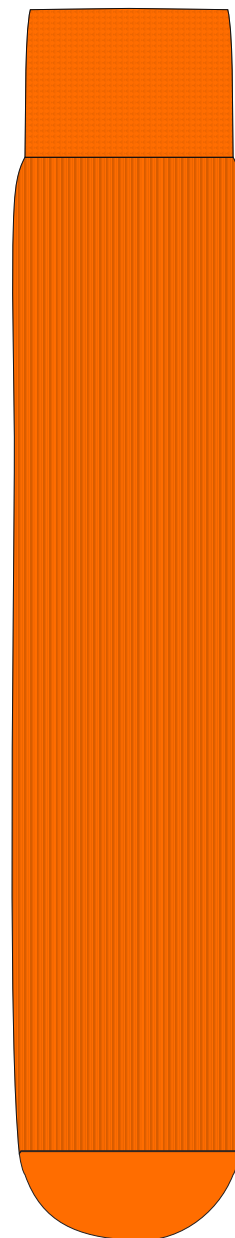

LINEA

SOFT

FIBRED.O.C.G.

TUBETTO SOFT assortiti fluo

TSFLUO

misure: TAGLIA UNICA 80% DRALON ACRILICO 18% POLIAMMIDE 2%LASTEX

FIBRE D.O.C.G.

RISVOLTINA SOFT assortiti fluo

RNFLUO

misure: TAGLIA UNICA 80% DRALON ACRILICO 18% POLIAMMIDE 2%LASTEX

FIBRED.O.C.G.

TUBETTO SOFT assortiti francesi

TSFR

misure: TAGLIA UNICA 80% DRALON ACRILICO 18% POLIAMMIDE 2%LASTEX

FIBRE D.O.C.G.

RISVOLTINA SOFT assortiti francesi

RSFR

misure: TAGLIA UNICA 80% DRALON ACRILICO 18% POLIAMMIDE 2%LASTEX

FIBRED.O.C.G.

TUBETTO SOFT assortiti moda

TSMO

misure: TAGLIA UNICA 80% DRALON ACRILICO 18% POLIAMMIDE 2%LASTEX

FIBRED.O.C.G.

RISVOLTINA SOFT assortiti moda

RSM D

misure: TAGLIA UNICA 80% DRALON ACRILICO 18% POLIAMMIDE 2%LASTEX

FIBRED.O.C.G.

TUBETTO SOFT assortiti mori

TSMR

misura: TAGLIA UNICA 80% DRALON ACRILICO 18% POLIAMMIDE 2%LASTEX

FIBRED.O.C.G.

RISVOLTINA SOFT assortiti mori