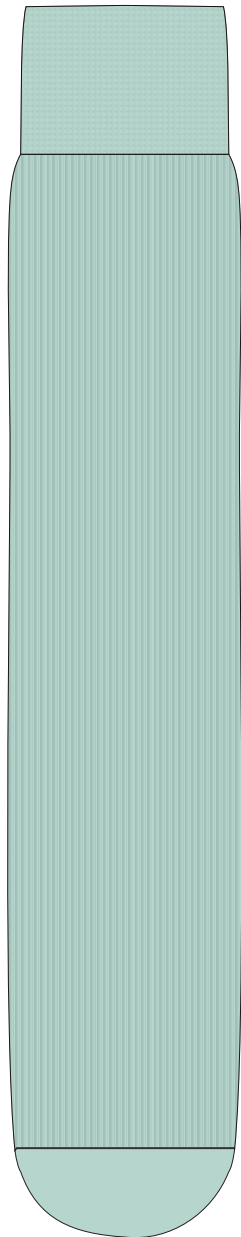

RSM D

misure: TAGLIA UNICA 80% DRALON ACRILICO 18% POLIAMMIDE 2%LASTEX

FIBRED.O.C.G.

TUBETTO SOFT assortiti mori

TSMR

misura: TAGLIA UNICA 80% DRALON ACRILICO 18% POLIAMMIDE 2%LASTEX

FIBRED.O.C.G.

RISVOLTINA SOFT assortiti mori

RSMR

misure: TAGLIA UNICA 80% DRALON ACRILICO 18% POLIAMMIDE 2%LASTEX

FIBRED.O.C.G.

TUBETTO SOFT assortiti grigi

TSGR

misure: TAGLIA UNICA 80% DRALON ACRILICO 18% POLIAMMIDE 2%LASTEX

FIBRED.O.C.G.

RISVOLTINA SOFT assortiti grigi

RSGR

misure: TAGLIA UNICA 80% DRALON ACRILICO 18% POLIAMMIDE 2%LASTEX

FIBRED.O.C.G.

TUBETTO SOFT assortiti pastelli

TSPS

misure: TAGLIA UNICA 80% DRALON ACRILICO 18% POLIAMMIDE 2%LASTEX

FIBRED.O.C.G.

RISVOLTINA SOFT assortiti pastelli

RSPS

misure: TAGLIA UNICA 80% DRALON ACRILICO 18% POLIAMMIDE 2%LASTEX

FIBRED.O.C.G.

TUBETTO SOFT assortiti nero/blu/bianco

TSN
TSBL
TSB
TSR

misure: TAGLIA UNICA 80% DRALON ACRILICO 18% POLIAMMIDE 2%LASTEX

FIBRED.O.C.G.