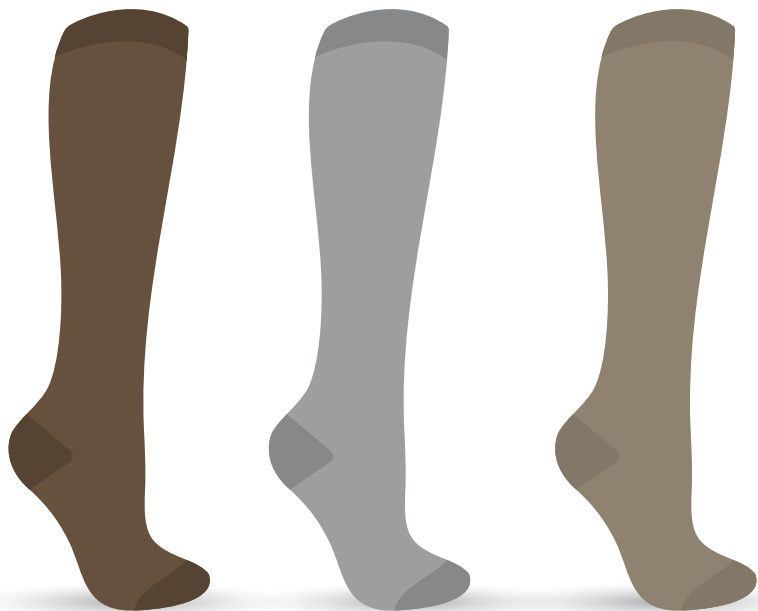

M  
O  
O  
D  
D  
A

CACHEMIRE

FIBRE D.O.C.G.

MCH01\_L MODA

FIBRE D.O.C.G.

GAMBALETTO UNITO CACHEMIRE  
TAGLIA UNICA U/D

MCH02\_L MODA

FIBRE D.O.C.G.

GAMBALETTA NEVE CACHEMIRE  
TAGLIA UNICA U/D

MCH03\_L MODA

FIBRE D.O.C.G.

GAMBALETTA RIGA CACHEMIRE  
TAGLIA UNICA U/D

MCH04\_L MODA

FIBRE<sub>D.O.C.G.</sub>

GAMBALETTO FANTASIA CACHEMIRE  
TAGLIA UNICA U/D