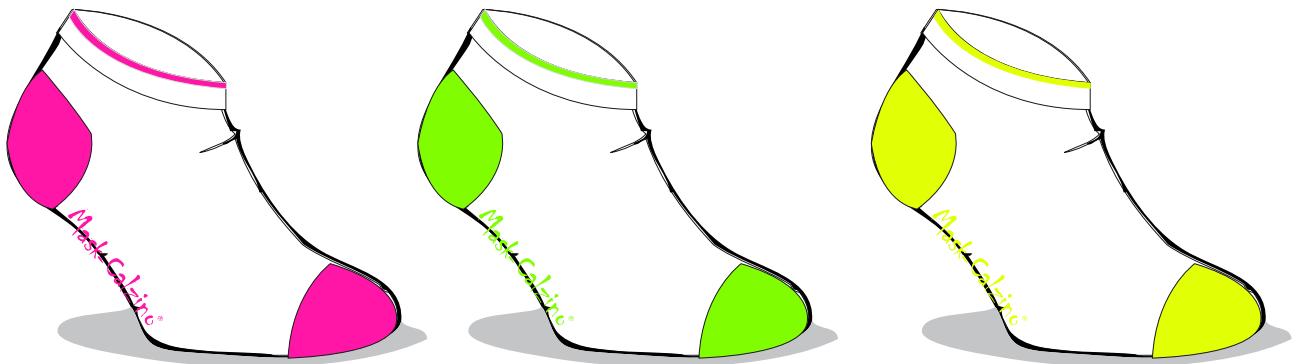

Mask-Calzino®

Modello	FLU001
Descrizione	calza donna ciclista e fantasma MODA
Composizione	92% cotone - 5% poliammide - 3% elasthan
Taglia	35/40

Mask-Calzino®

Modello

FLUO002

Descrizione

calza donna ciclista e fantasmino MODA

Composizione

92% cotone - 5% poliammide - 3% elasthan

Taglia

35/40

Mask-Calzino®

Modello	FLUO003
Descrizione	calza donna ciclista e fantasmino MODA
Composizione	92% cotone - 5% poliammide - 3% elasthan
Taglia	35/40

Mask-Calzino®

Modello	FLUO004
Descrizione	calza donna ciclista e fantasmino MODA
Composizione	92% cotone - 5% poliammide - 3% elasthan
Taglia	35/40

Mask-Calzino®

Modello	FLUO005
Descrizione	calza donna ciclista e fantasmino MODA
Composizione	92% cotone - 5% poliammide - 3% elasthan
Taglia	35/40

Mask-Calzino®

Modello	FLUO006
Descrizione	calza donna ciclista e fantasmino MODA
Composizione	92% cotone - 5% poliammide - 3% elasthan
Taglia	35/40