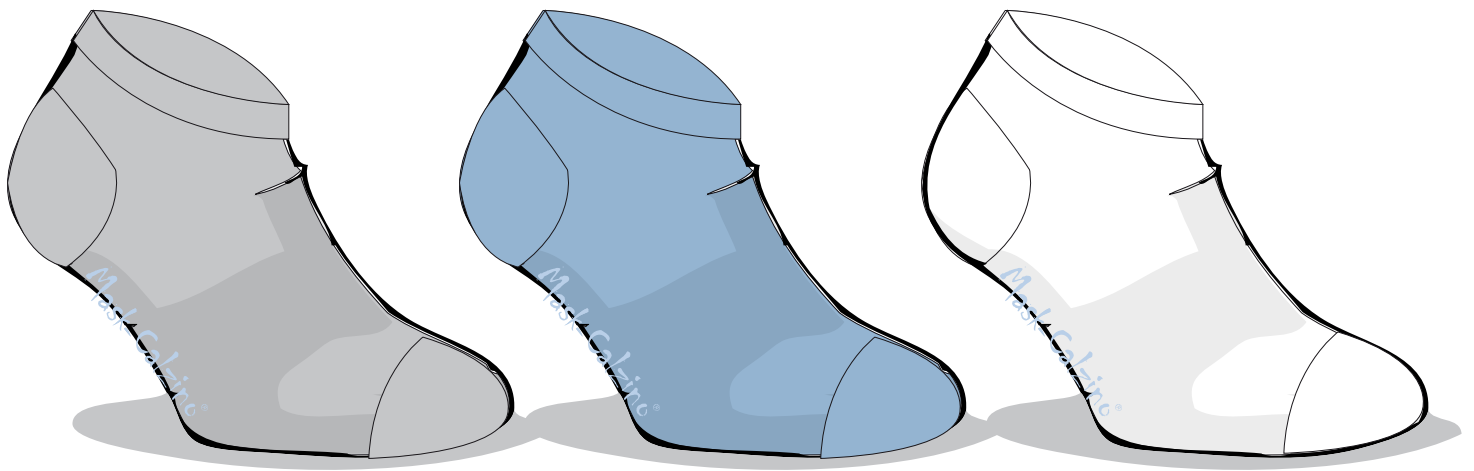

# Mask-Calzino®

Modello	<b>FANTAunito maschio</b>
Descrizione	calza bimbo fantasmino - cotone
Composizione	92% cotone - 5% poliammide - 3% elasthan
Taglia	23/26 - 27/30 - 31/34 - 35/38

# Mask-Calzino®

Modello	<b>FANTAunito femmina</b>
Descrizione	calza bimbo fantasma - cotone
Composizione	92% cotone - 5% poliammide - 3% elasthan
Taglia	23/26 - 27/30 - 31/34 - 35/38

# Mask-Calzino®

Modello	<b>FANTAbianco</b>
Descrizione	calza bimbo fantasmino - cotone
Composizione	92% cotone - 5% poliammide - 3% elasthan
Taglia	23/26 - 27/30 - 31/34 - 35/38

# Mask-Calzino®

Modello	<b>FANTAnero</b>
Descrizione	calza bimbo fantasma - cotone
Composizione	92% cotone - 5% poliammide - 3% elasthan
Taglia	23/26 - 27/30 - 31/34 - 35/38