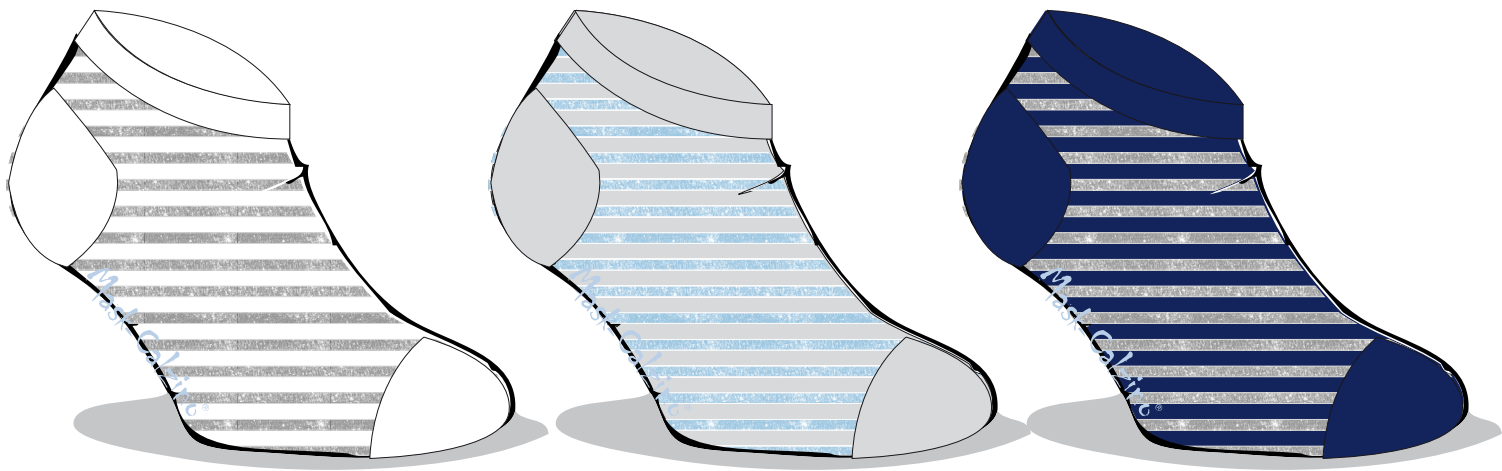

Mask-Calzino®

Modello	FANTAB004
Descrizione	calza bimbo fantasmino - cotone
Composizione	92% cotone - 5% poliammide - 3% elasthan
Taglia	23/26 - 27/30 - 31/34 - 35/38