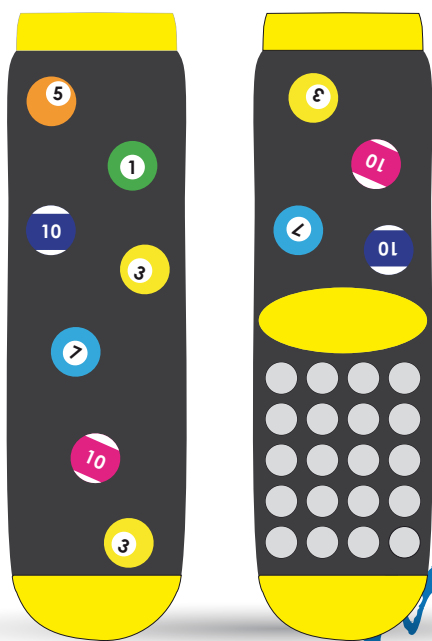

Mask-Calzino®

BIMBO INVERNO 2016-2017

ABS

Mask-Calzino®

ABSBOI01

misure: 23/26 - 27/30 - 31/34 - 35/38

composizione filato:

92% cotone - 5% poliammide - 3% elasthan

Mask-Calzino®

ABSBOI02

misure: 23/26 - 27/30 - 31/34 - 35/38

composizione filato:

92% cotone - 5% poliammide - 3% elasthan

Mask-Calzino®

ABSBOI03

misure: 23/26 - 27/30 - 31/34 - 35/38

composizione filato:

92% cotone - 5% poliammide - 3% elasthan

Mask-Calzino®

ABSBOI04

misure: 23/26 - 27/30 - 31/34 - 35/38

composizione filato:

92% cotone - 5% poliammide - 3% elasthan