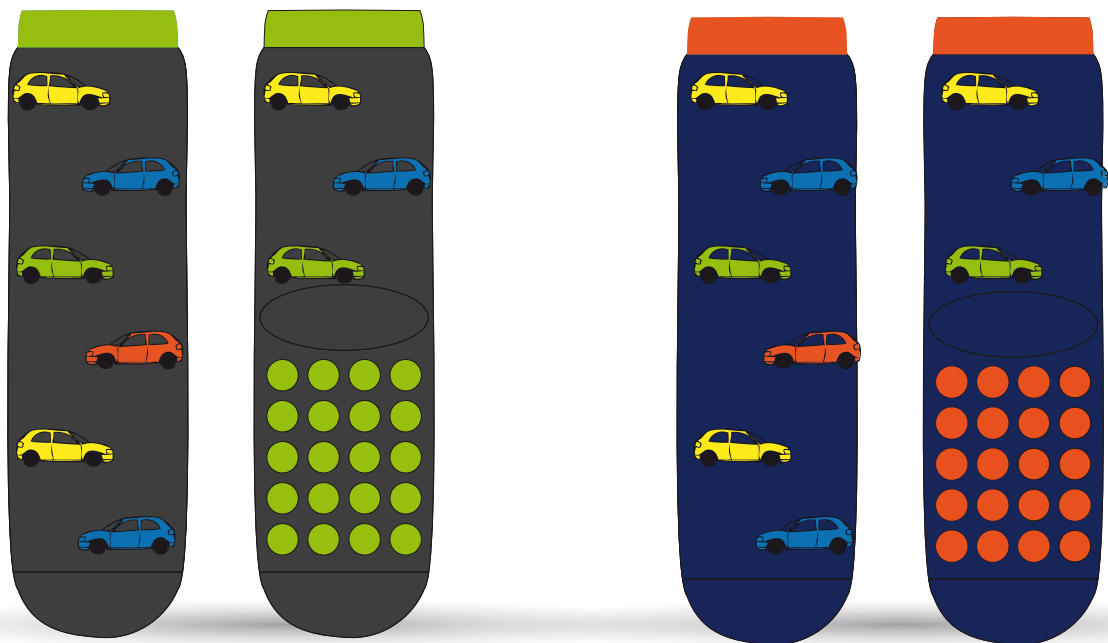

Mask-Calzino®

BIMBO INVERNO 2016-2017

ABS

Mask-Calzino®

ABSBOI01

misure: 23/26 - 27/30 - 31/34 - 35/38

composizione filato:

92% cotone - 5% poliammide - 3% elasthan

Mask-Calzino®

ABSBOI02

misure: 23/26 - 27/30 - 31/34 - 35/38

composizione filato:

92% cotone - 5% poliammide - 3% elasthan

Mask-Calzino®

ABSBOI03

misure: 23/26 - 27/30 - 31/34 - 35/38

composizione filato:

92% cotone - 5% poliammide - 3% elasthan

Mask-Calzino®

ABSBOI04

misure: 23/26 - 27/30 - 31/34 - 35/38

composizione filato:

92% cotone - 5% poliammide - 3% elasthan