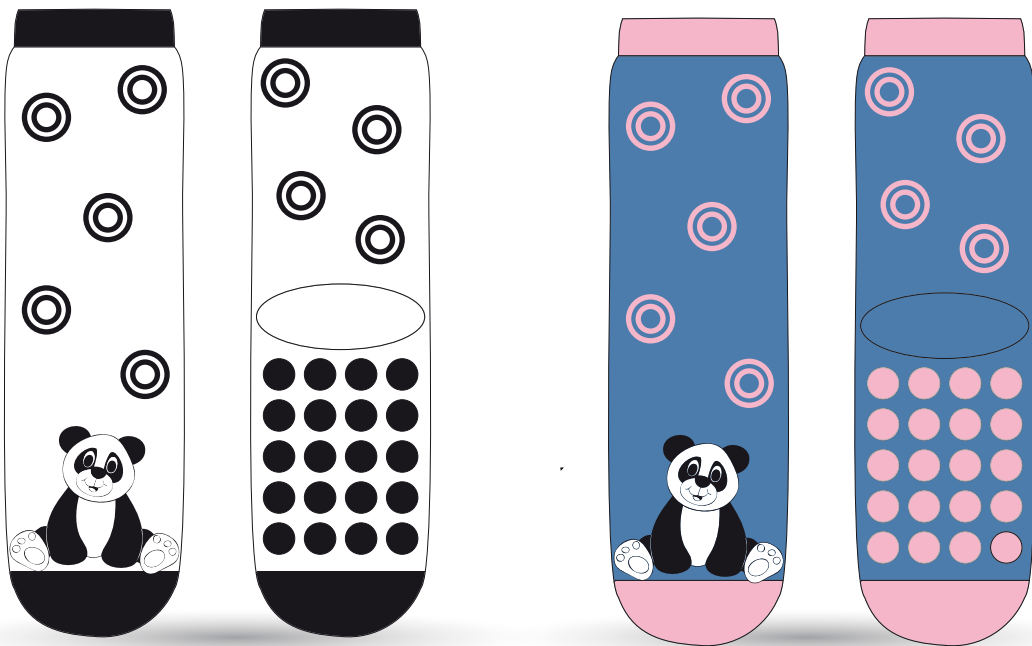

Mask-Calzino®

BIMBA INVERNO

ABS

Mask-Calzino®

ABSBAI01

misure: 23/26 - 27/30 - 31/34 - 35/38

composizione filato:

92% cotone - 5% poliammide - 3% elasthan

Mask-Calzino®

ABSBAI02

misure: 23/26 - 27/30 - 31/34 - 35/38

composizione filato:

92% cotone - 5% poliammide - 3% elasthan

Mask-Calzino®

ABSBAI03

misure: 23/26 - 27/30 - 31/34 - 35/38

composizione filato:

92% cotone - 5% poliammide - 3% elasthan

Mask-Calzino®

ABSBAI04

misure: 23/26 - 27/30 - 31/34 - 35/38

composizione filato:

92% cotone - 5% poliammide - 3% elasthan