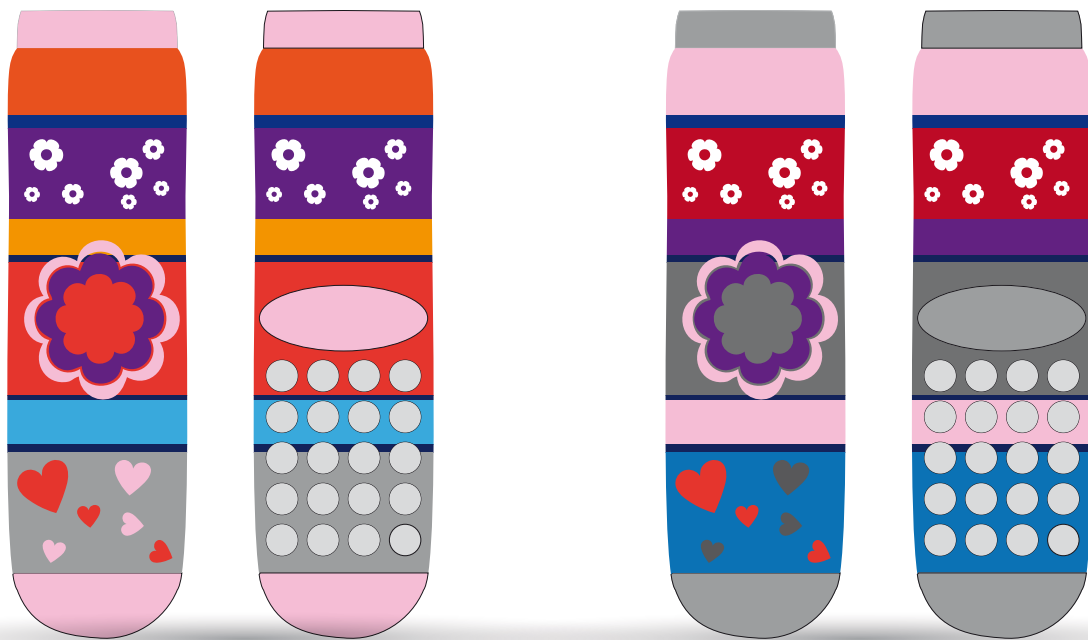

Mask-Calzino®

BIMBA INVERNO

ABS

Mask-Calzino®

ABSBAI01

misure: 23/26 - 27/30 - 31/34 - 35/38

composizione filato:

92% cotone - 5% poliammide - 3% elasthan

Mask-Calzino®

ABSBAI02

misure: 23/26 - 27/30 - 31/34 - 35/38

composizione filato:

92% cotone - 5% poliammide - 3% elasthan

Mask-Calzino®

ABSBAI03

misure: 23/26 - 27/30 - 31/34 - 35/38

composizione filato:

92% cotone - 5% poliammide - 3% elasthan

Mask-Calzino®

ABSBAI04

misure: 23/26 - 27/30 - 31/34 - 35/38

composizione filato:

92% cotone - 5% poliammide - 3% elasthan