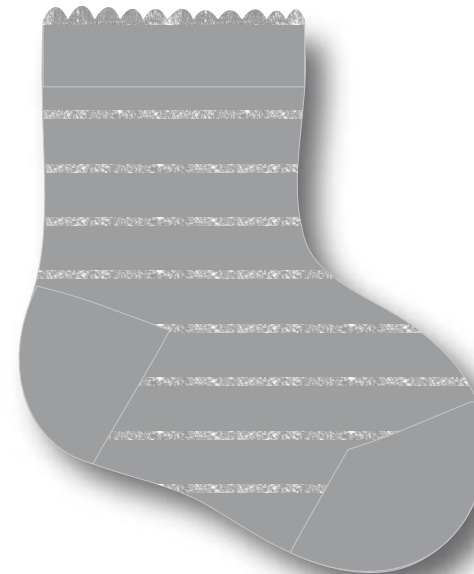

Mask-Calzino®

COLLEZIONE BABY P/E 2019

Modello	MBY001	
Descrizione	calza BABY	
Composizione	92% cotone - 5% poliammide - 3% elasthan	
Taglia	15/18	19/21

Mask-Calzino®

COLLEZIONE BABY P/E 2019

Modello	MBY002	
Descrizione	calza BABY	
Composizione	92% cotone - 5% poliammide - 3% elasthan	
Taglia	15/18	19/21

Mask-Calzino®

COLLEZIONE BABY P/E 2019

Modello	MBY003	
Descrizione	calza BABY	
Composizione	92% cotone - 5% poliammide - 3% elasthan	
Taglia	15/18	19/21

Mask-Calzino®

COLLEZIONE BABY P/E 2019

Modello	MBY004
Descrizione	calza BABY
Composizione	92% cotone - 5% poliammide - 3% elasthan
Taglia	15/18 19/21

Mask-Calzino®

COLLEZIONE BABY P/E 2019

Modello	MBY005
Descrizione	calza BABY
Composizione	92% cotone - 5% poliammide - 3% elasthan
Taglia	15/18 19/21

Mask-Calzino®

COLLEZIONE BABY P/E 2019

Modello	MBY006	
Descrizione	calza BABY	
Composizione	92% cotone - 5% poliammide - 3% elasthan	
Taglia	15/18	19/21

Modello **MBY000unitobimbo**

Descrizione calza BABY

Composizione 92% cotone - 5% poliammide - 3% elasthan

Taglia 15/18 19/21