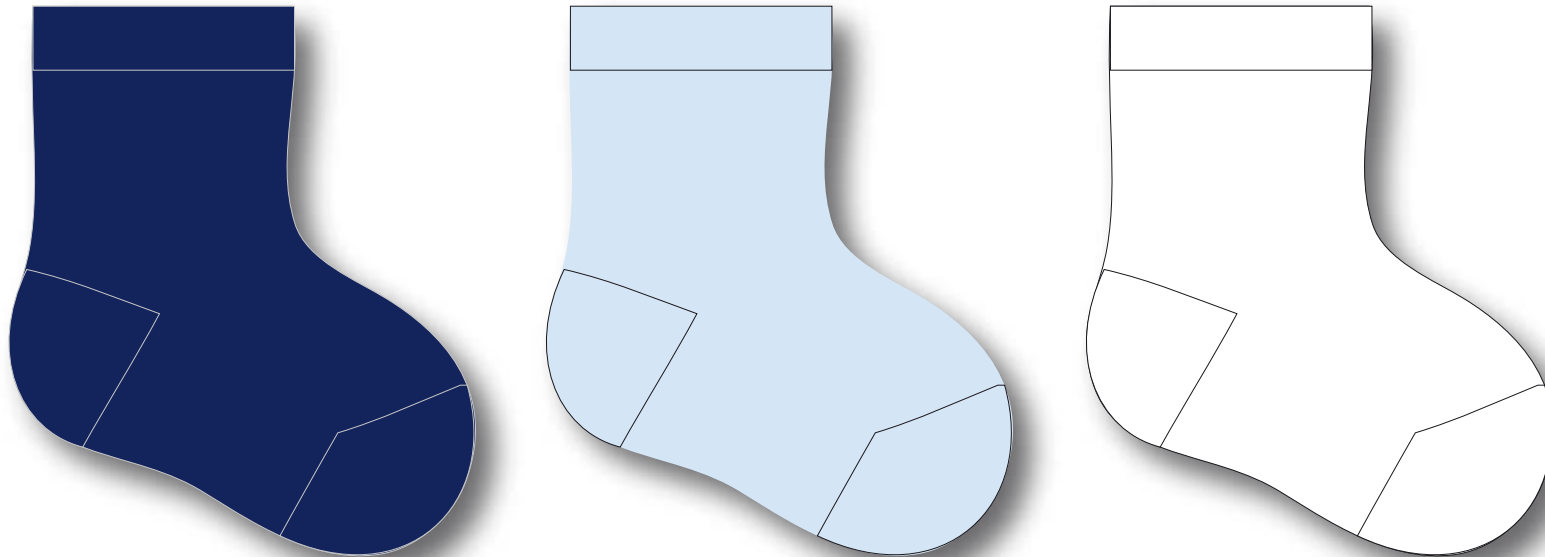

Mask-Calzino®

COLLEZIONE BABY P/E 2019

Modello	MBY005
Descrizione	calza BABY
Composizione	92% cotone - 5% poliammide - 3% elasthan
Taglia	15/18 19/21

Mask-Calzino®

COLLEZIONE BABY P/E 2019

Modello	MBY006	
Descrizione	calza BABY	
Composizione	92% cotone - 5% poliammide - 3% elasthan	
Taglia	15/18	19/21

Mask-Calzino®

COLLEZIONE BABY P/E 2019

Modello **MBY000unitobimba**

Descrizione calza BABY

Composizione 92% cotone - 5% poliammide - 3% elasthan

Taglia 15/18 19/21

Mask-Calzino®

COLLEZIONE BABY P/E 2019

Modello **MBY000unitobimbo**

Descrizione calza BABY

Composizione 92% cotone - 5% poliammide - 3% elasthan

Taglia 15/18 19/21