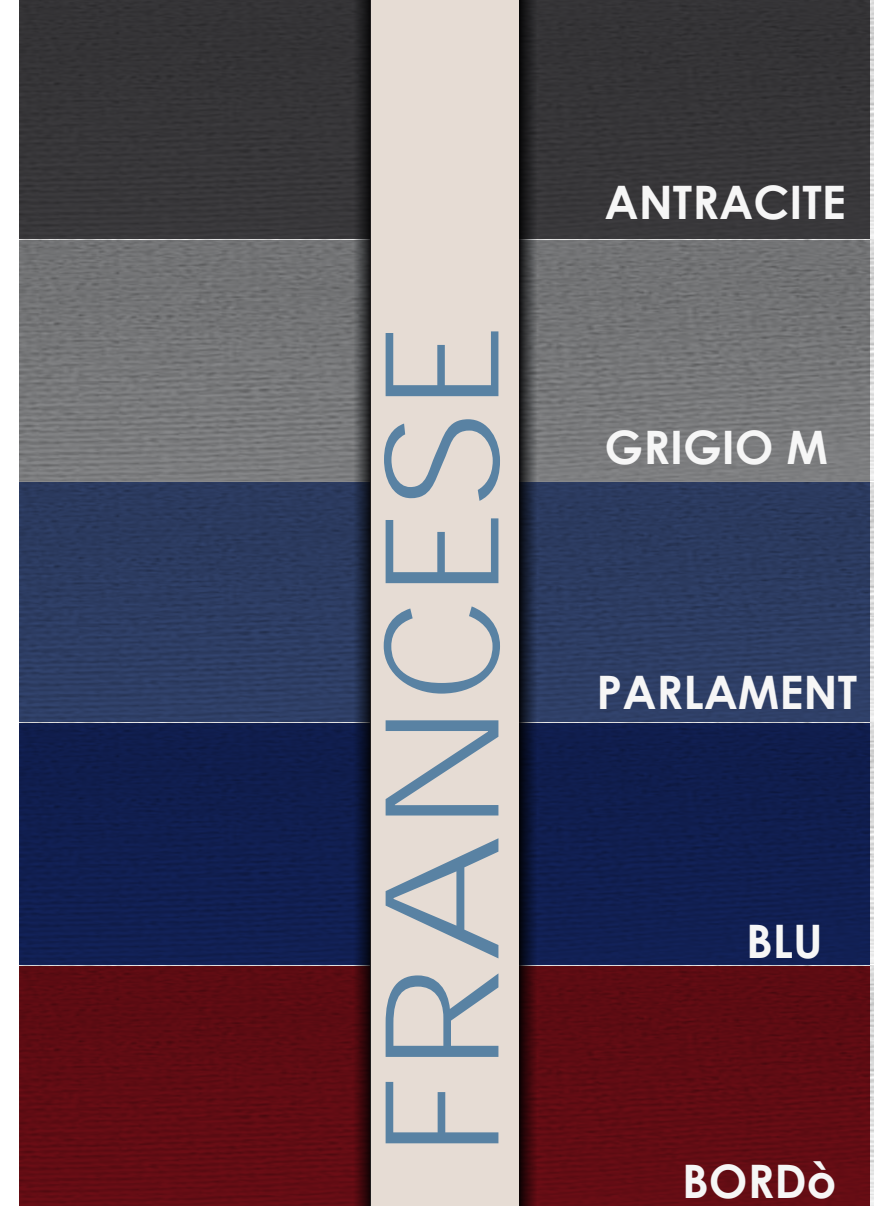

FDS COSTA

COMPOSIZIONE FILATO
82% cotone 15% polyamide 3% elasthan

MISURE
M/L L/XL

Mask-Calzino®