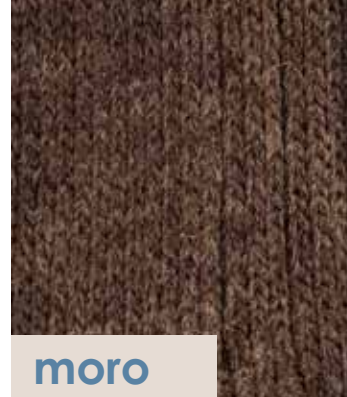

moro

sabbia

blu

grigio m

antracite

nero

**-COLORI DISPONIBILI-**

# F6 ALPACA

**COMPOSIZIONE FILATO**  
30% lana alpaca / 50% dralon /  
16% nylon / 4% lastex

**MISURE**  
35/40

Mask-Calzino®

moro

sabbia

blu

grigio m

antracite

nero

**-COLORI DISPONIBILI-**