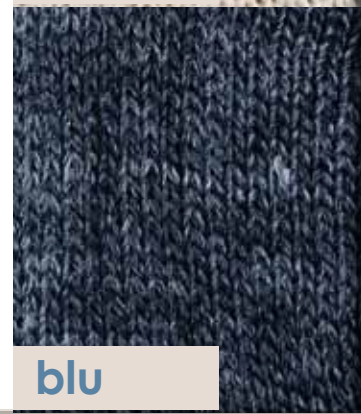

moro

sabbia

blu

grigio m

antracite

nero

**-COLORI DISPONIBILI-**

# F6 ALPACA

**COMPOSIZIONE FILATO**  
30% lana alpaca / 50% dralon /  
16% nylon / 4% lastex

**MISURE**  
35/40

Mask-Calzino®

moro

sabbia

blu

grigio m

antracite

nero

**-COLORI DISPONIBILI-**