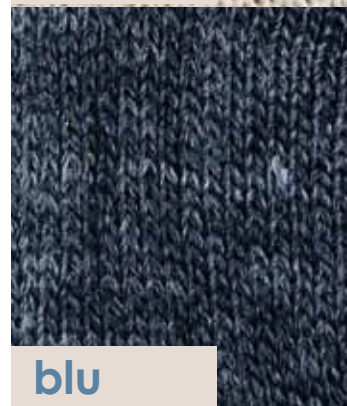

moro

sabbia

blu

grigio m

antracite

nero

**-COLORI DISPONIBILI-**

# F6 ALPACA

**COMPOSIZIONE FILATO**  
30% lana alpaca / 50% dralon /  
16% nylon / 4% lastex

**MISURE**  
35/40

Mask-Calzino®

moro

sabbia

blu

grigio m

antracite

nero

**-COLORI DISPONIBILI-**