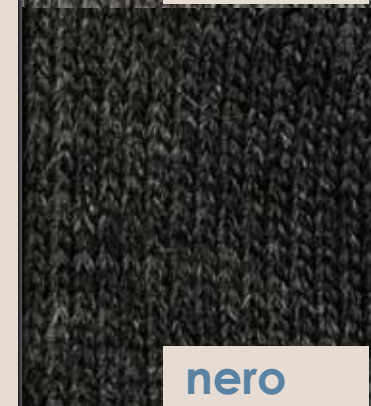

moro

sabbia

blu

grigio m

antracite

nero

**-COLORI DISPONIBILI-**

# F6 ALPACA

**COMPOSIZIONE FILATO**  
30% lana alpaca / 50% dralon /  
16% nylon / 4% lastex

**MISURE**  
35/40

Mask-Calzino®

moro

sabbia

blu

grigio m

antracite

nero

**-COLORI DISPONIBILI-**