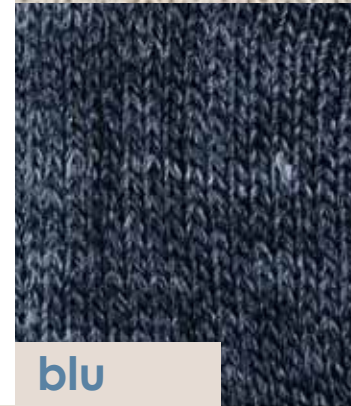

moro

sabbia

blu

grigio m

antracite

nero

-COLORI DISPONIBILI-

F3 ALPACA