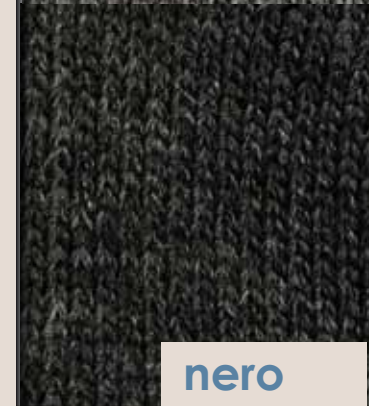

moro

sabbia

blu

grigio m

antracite

nero

-COLORI DISPONIBILI-

F3 ALPACA